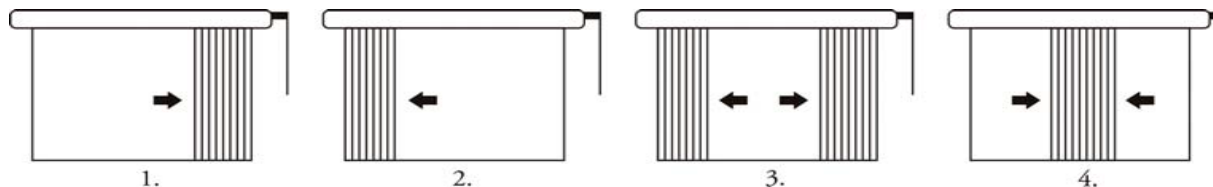

SHAEDON színmintából, 89 mm-es, konfekcionált szalagfüggöny lamella

	Megnevezés	Ft/m2
1	Corra 89	2390
2	Marina 89	2700
3	Polly 89	2870
4	Beata 89	2900
5	Sandra 89	2920
6	Vanesa 89	3010
7	Ray 89	3010
8	Denisa 89	3010
9	Jenny 89	3010
10	Sofie 89	3080
11	Vesna 89	3180
22	Patricia 89	4200

1	Komplett szalagfüggöny rendelése esetén, a teljes szélességet, (karnis szélessége lesz), és a teljes magasságot (legnagyobb magasság karnissal együtt) kell megadni.
2	Az árat a karnis folyóméter ára (min. 1,1 fm/db), és a választott textil árának összegéből számoljuk.
3	Tartozékként jár hozzá a karnis rögzítéséhez szükséges klipsz, lamella súlyok, vállfák, gyöngyláncok.
4	Alap esetben minden szalagfüggöny 127 mm-es lamellával készül.
5	Falsíkra történő szereléshez, a fali konzolt külön kell megvásárolni. (Mennyezeti szereléshez nem kell külön tartozék.)
6	89 mm-es lamella esetén + 25% felár.
7	63 mm-es lamella esetén + 35% felár.
8	Ferde függöny esetén + 30% felár. A legnagyobb lamella felületet vesszük alapul.
9	Csak karnis rendelése esetén külön kell megvásárolni az esetlegesen szükséges lamella alsó súlyt, és alsó láncot.
10	Csak lamella rendelése esetén külön kell megvásárolni az esetlegesen szükséges lamella alsó súlyt, és alsó láncot.